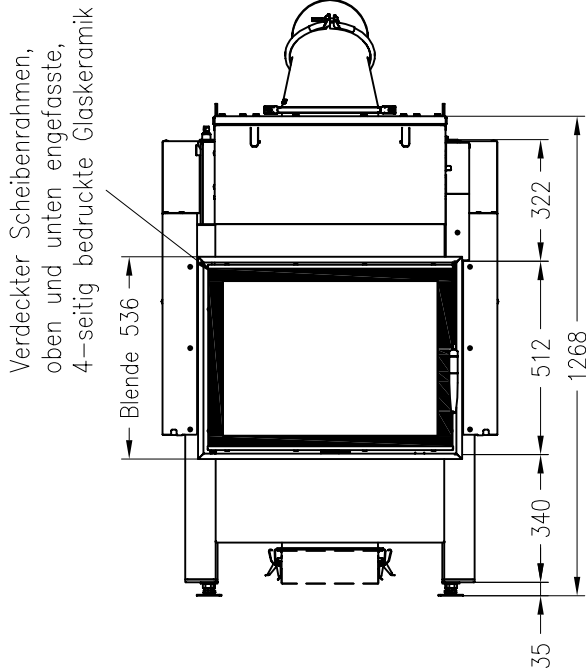

Brennzelle Varia 1V H₂O XXL -4S

schwenkbar

Linear 4S

Stand: 07/2016

Vorderansicht
M~1:20

Seitenansicht
M~1:20

Draufsicht
M~1:10

1	2xAnschlüsse 1/2" mit Tauchhülsen für Pumpenthermostat und thermischer Ablaufsicherung
2	Rücklaufanschluss IG 1"
3	Vorlaufanschluss IG 1"
4	Entlüftungsmöglichkeit
5	Zulauf Sicherheitswärmetauscher 1/2" AG
6	Ablauf Sicherheitswärmetauscher 1/2" AG
7	1/2" IG für Sicherheitsventil