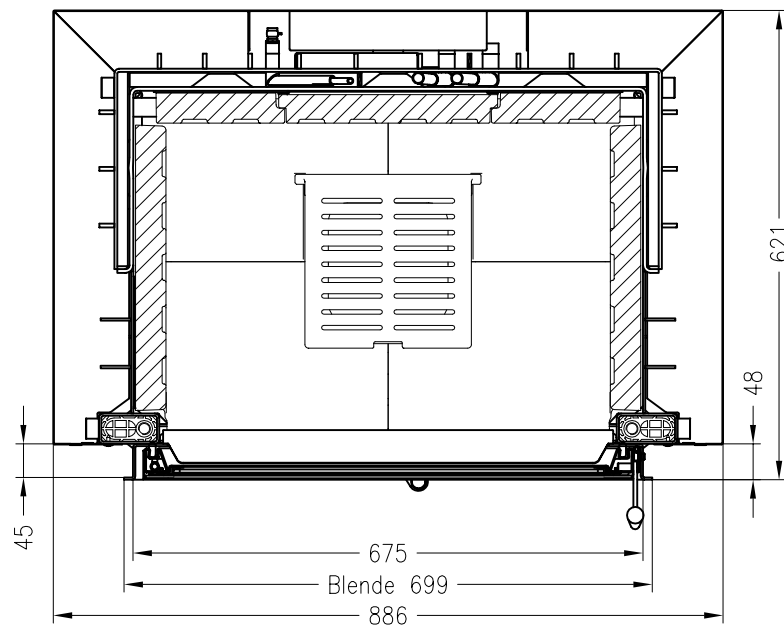

Brennzelle Varia 1V H₂O XXL -4S

schwenkbar

Linear 4S

Stand: 07/2016

Vorderansicht
M~1:20

Seitenansicht
M~1:20

Draufsicht
M~1:10

1	2xAnschlüsse 1/2" mit Tauchhülsen für Pumpenthermostat und thermischer Ablaufsicherung
2	Rücklaufanschluss IG 1"
3	Vorlaufanschluss IG 1"
4	Entlüftungsmöglichkeit
5	Zulauf Sicherheitswärmetauscher 1/2" AG
6	Ablauf Sicherheitswärmetauscher 1/2" AG
7	1/2" IG für Sicherheitsventil