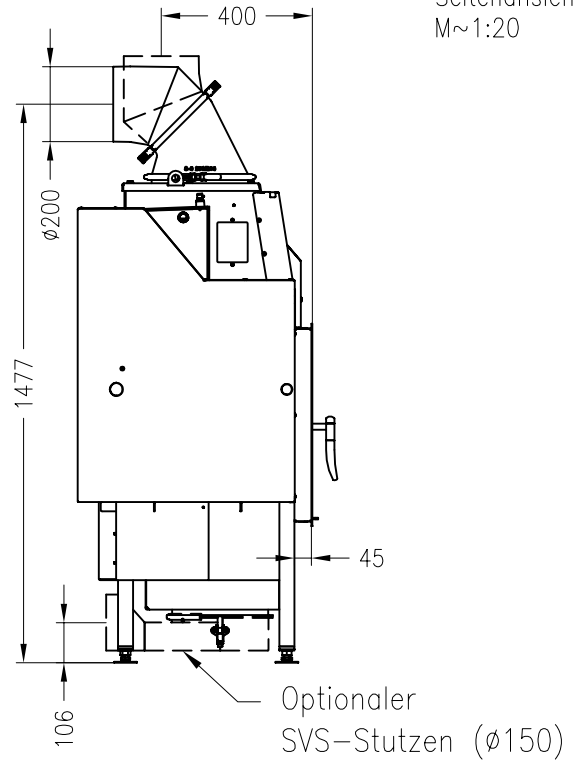

Brennzelle Varia 1V H₂O XXL -4S

schwenkbar

Linear 4S

Stand: 07/2016

Vorderansicht
M~1:20

Seitenansicht
M~1:20

Draufsicht
M~1:10

1	2xAnschlüsse 1/2" mit Tauchhülsen für Pumpenthermostat und thermischer Ablaufsicherung
2	Rücklaufanschluss IG 1"
3	Vorlaufanschluss IG 1"
4	Entlüftungsmöglichkeit
5	Zulauf Sicherheitswärmetauscher 1/2" AG
6	Ablauf Sicherheitswärmetauscher 1/2" AG
7	1/2" IG für Sicherheitsventil