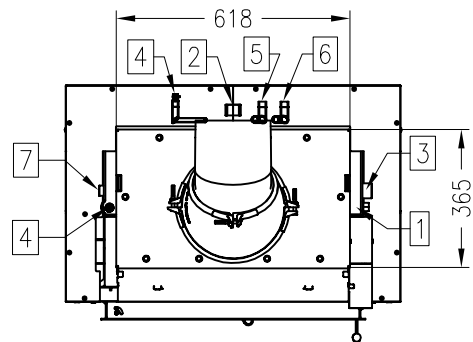

Brennzelle Varia 1V H₂O XXL -4S

schwenkbar

Linear 4S

Stand: 07/2016

Vorderansicht
M~1:20

Seitenansicht
M~1:20

Draufsicht
M~1:10

1	2xAnschlüsse 1/2" mit Tauchhülsen für Pumpenthermostat und thermischer Ablaufsicherung
2	Rücklaufanschluss IG 1"
3	Vorlaufanschluss IG 1"
4	Entlüftungsmöglichkeit
5	Zulauf Sicherheitswärmetauscher 1/2" AG
6	Ablauf Sicherheitswärmetauscher 1/2" AG
7	1/2" IG für Sicherheitsventil